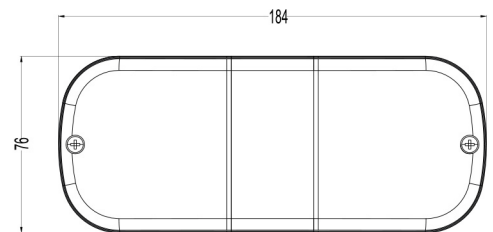

GLÜHBIRNE

12 V 21 W	0001.2027.000
12 V 21/5 W	0001.2029.000

LINSE

001.0026.000