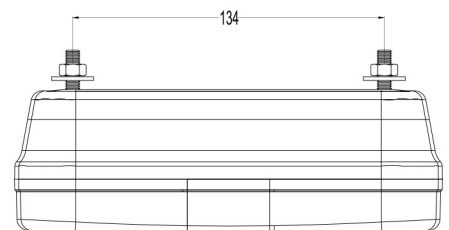

GLÜHBIRNE

12 V 21 W	0001.2027.000
12 V 21/5 W	0001.2029.000

LINSE

001.0026.000