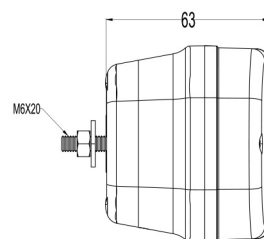

GLÜHBIRNE

12 V 21 W	0001.2027.000
12 V 21/5 W	0001.2029.000

LINSE

001.0026.000